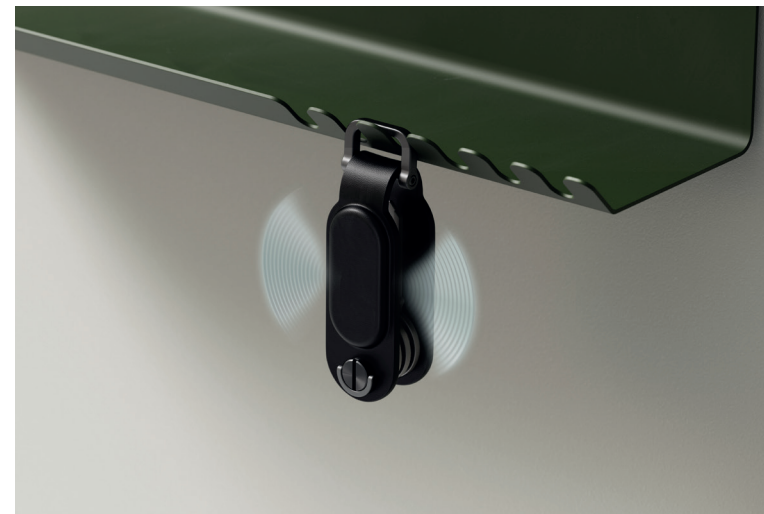

TECHNOLOGY

16,24 €

alv 0%

Merkaushinnat	50– kpl	100– kpl
Tampopainatus, 1 väri	2,00 €	1,00 €
Tampopainatus, 2 väriä	4,00 €	2,00 €
Laserkaiverrus	3,00 €	2,00 €

+ aloituskulut 40 €

+ toimituskulut 19,90 €

Tarkistathan ajankohtaisen saatavuuden verkkosivuilta ja logon sopivuuden moniväripainatukseen.