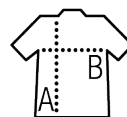

MEN'S HOODED T-SHIRT

Quality

INTERLOCK 240  
96.5% cotton - 3.5% elastane  
240 gsm

Style

Long sleeves  
Hood

Sizes	S	M	L	XL	XXL	3XL	4XL
A/B	70/50,5	72/53,5	74/56,5	76/59,5	78/62,5	80/65,5	82/68,5

PACKAGING

Carton size : 60 x 40 x 22 cm  
Weight per carton : 8,75 KG

CHARACTERISTICS

  
Deep black

  
Night

  
Optic white

NEOBLU ARTHUR MEN  
03172