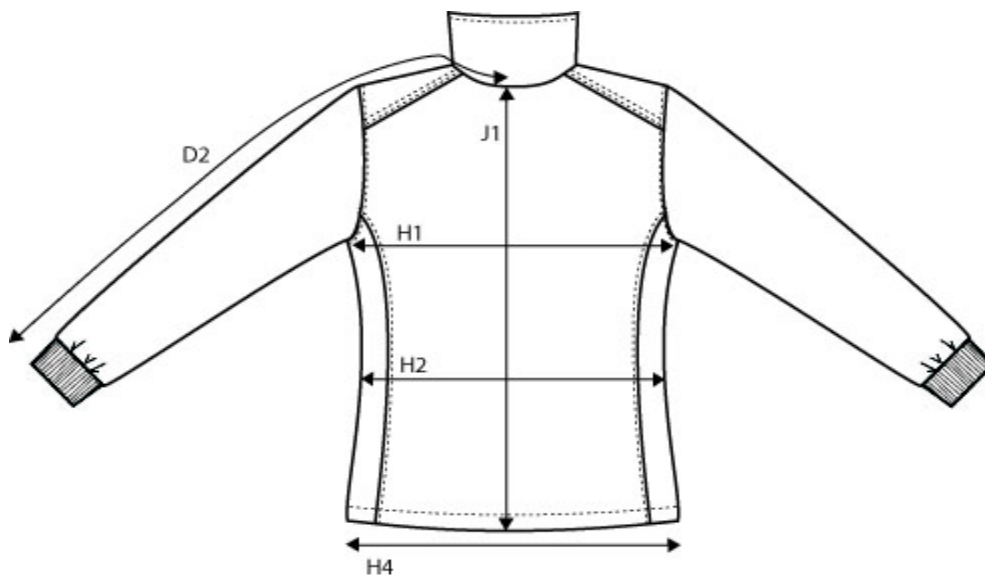

SIZE AND FIT: EVERETT COVE

**EVERETT COVE MENS**

Measurement (in cm)	Diagram	S	M	L	XL	XXL	3XL	4XL
Sleeve Length	D2	94	96	98	100	102	104	106
Chest Width	H1	56,5	59,5	62,5	65,5	68,5	71,5	74,5
Waist	H2	54	57	60	63	66	69	72
Bottom Width	H4	54	57	60	63	66	69	72
Full Length	J1	63	66	69	72	75	78	81

**EVERETT COVE LADIES**

Measurement (in cm)	Diagram	XS	S	M	L	XL	XXL
Sleeve Length	D2	85	85	87	89	91	93
Chest Width	H1	44	47	50	53	56	59
Waist	H2	42	45	48	51	54	57
Bottom Width	H4	48	51	54	57	60	63
Full Length	J1	61	63	65	67	69	71